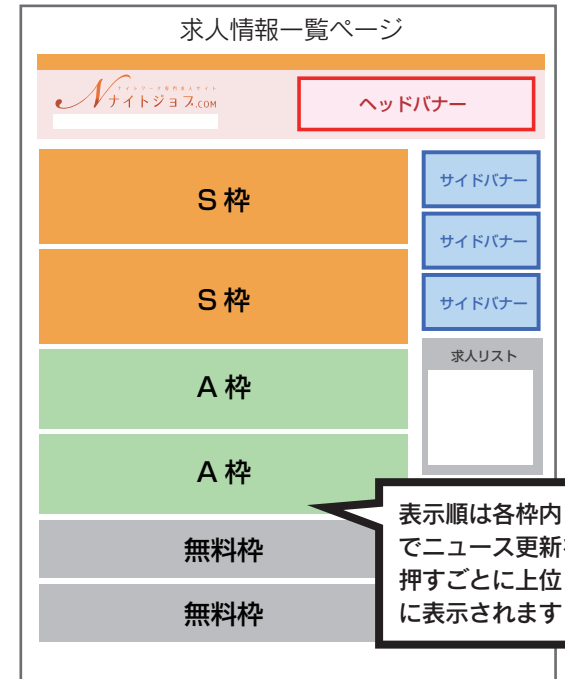

ナイトワーク専門求人サイト ナイトジョブ.COM

エリア 全国エリア
 掲載対象 ホスト/メンパブ キャバクラ クラブ・ラウンジ
 ガールズバー スナック/BAR・パブ 風俗 飲食店
 掲載開始 1日・15日

サイト表示はもちろん
 店舗管理画面も各デバイスに対応

	掲載オプション				
	無料枠	A 枠	S 枠	サイドバナー	ヘッドバナー
月掲載料金	当サイトバナー リンクが必要	50,000円+税	100,000円+税	300,000円+税	500,000円+税
表示場所	無料枠内更新ボタン で上位表示	A 枠内新着更新ボタン で上位表示	S 枠内新着更新ボタン で上位表示	限定 16 枠 トップページ表示 A エリア：位置ランダム表示 A 枠以上の掲載店のみ グループバナー掲載可	限定 5 枠 トップページ表示 A エリア：1 枠内ランダム表示 S 枠以上の掲載店のみ グループバナー掲載可
C エリアの追加 同 A エリア内のみ	×	10,000円+税	10,000円+税		
新着ニュース登録	×	1 件	1 件		
ニュース&表示順 上位への更新	更新回数 0 ~ 6 回 / 日	更新回数 10 回 / 日	更新回数 25 回 / 日	バナーサイズ ・トップページ用 400px × 85px ・サイドバナー用 270px × 95px JPEG、GIF 可 フラッシュ不可	バナーサイズ ・トップページ用 400px × 230px ・ヘッドバナー用 400px × 85px JPEG、GIF 可 フラッシュ不可
スタッフの声	×	最大登録 2 人	最大登録 5 人		
お仕事 Q&A	×	最大登録 10 件	最大登録 20 件		
求人メール	応募が来ても返信不可	○	○		
こんな求人もチェック しているに表示	×	○	◎		

※A エリア：東海・関西など地域別 B エリア：名古屋・大阪など都道府県 C エリア：名駅・日本橋などエリア名

■掲載に必要な画像のサイズ 全ての画像は表示デバイスにより縮小して表示される場合があります。

- ヘッド画像:横700px × 縦300px 求人一覧・求人詳細ページ・こんな求人もチェックしていますなどに表示
- 求人ニュース画像:横280px × 縦210px エリアトップページでの求人ニュース一覧ページや求人詳細ページに表示
- 画像で求人をチェック:横215px × 縦160px 求人詳細ページに表示
- スタッフの声 :横80px × 縦106px エリアトップページでのスタッフの声一覧ページや求人詳細ページに表示

表示順は各枠内
 でニュース更新を
 押すごとに上位
 に表示されます

スタッフの声
 やお仕事 Q&A
 などのコンテンツ
 を追加！

・電話番号
 ・メールアドレス
 ・メール非公開
 ・LINE
 4 種類から応募

こんな求人もチェックしています
 同じエリア内の S 枠 > A 枠、無料枠は掲載しません
 S 枠掲載で他ページへの出現率がアップします。