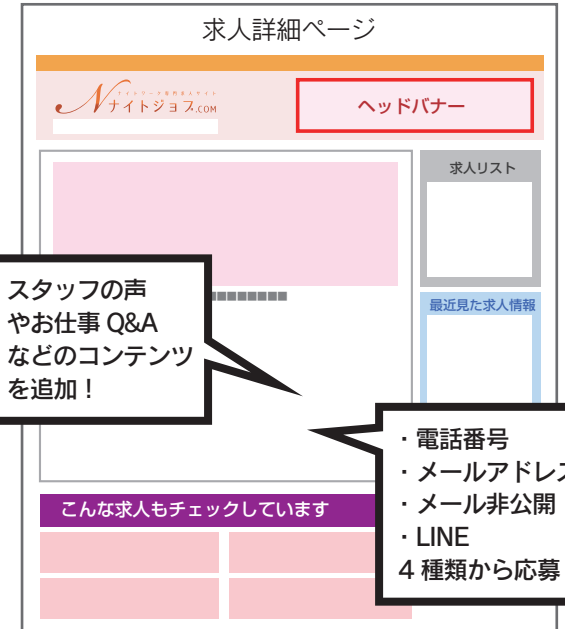

ナイトワーク専門求人サイト ナイトジョブ.COM

エリア 全国エリア
 掲載対象 ホスト/メンパブ キャバクラ クラブ・ラウンジ
 ガールズバー スナック/BAR・パブ 風俗 飲食店
 掲載開始 1日・15日

サイト表示はもちろん
 店舗管理画面も各デバイスに対応

	掲載オプション				
	無料枠	A 枠	S 枠	サイドバナー	ヘッドバナー
月掲載料金	当サイトバナー リンクが必要	50,000円+税	100,000円+税	300,000円+税	500,000円+税
表示場所	無料枠内更新ボタン で上位表示	A 枠内新着更新ボタン で上位表示	S 枠内新着更新ボタン で上位表示	限定 16 枠 トップページ表示 A エリア：位置ランダム表示 A 枠以上の掲載店のみ グループバナー掲載可	限定 5 枠 トップページ表示 A エリア：1 枠内ランダム表示 S 枠以上の掲載店のみ グループバナー掲載可
C エリアの追加 同 A エリア内のみ	×	10,000円+税	10,000円+税		
新着ニュース登録	×	1 件	1 件		
ニュース&表示順 上位への更新	更新回数 0 ~ 6 回 / 日	更新回数 10 回 / 日	更新回数 25 回 / 日	バナーサイズ ・トップページ用 400px × 85px ・サイドバナー用 270px × 95px JPEG、GIF 可 フラッシュ不可	バナーサイズ ・トップページ用 400px × 230px ・ヘッドバナー用 400px × 85px JPEG、GIF 可 フラッシュ不可
スタッフの声	×	最大登録 2 人	最大登録 5 人		
お仕事 Q&A	×	最大登録 10 件	最大登録 20 件		
求人メール	応募が来ても返信不可	○	○		
こんな求人もチェック しているに表示	×	○	◎		

※A エリア：東海・関西など地域別 B エリア：名古屋・大阪など都道府県 C エリア：名駅・日本橋などエリア名

■掲載に必要な画像のサイズ 全ての画像は表示デバイスにより縮小して表示される場合があります。

- ヘッド画像:横700px × 縦300px 求人一覧・求人詳細ページ・こんな求人もチェックしていますなどに表示
- 求人ニュース画像:横280px × 縦210px エリアトップページでの求人ニュース一覧ページや求人詳細ページに表示
- 画像で求人をチェック:横215px × 縦160px 求人詳細ページに表示
- スタッフの声 :横80px × 縦106px エリアトップページでのスタッフの声一覧ページや求人詳細ページに表示

表示順は各枠内
 でニュース更新を
 押すごとに上位
 に表示されます

スタッフの声
 やお仕事 Q&A
 などのコンテンツ
 を追加！

・電話番号
 ・メールアドレス
 ・メール非公開
 ・LINE
 4 種類から応募

こんな求人もチェックしています
 同じエリア内の S 枠 > A 枠、無料枠は掲載しません
 S 枠掲載で他ページへの出現率がアップします。